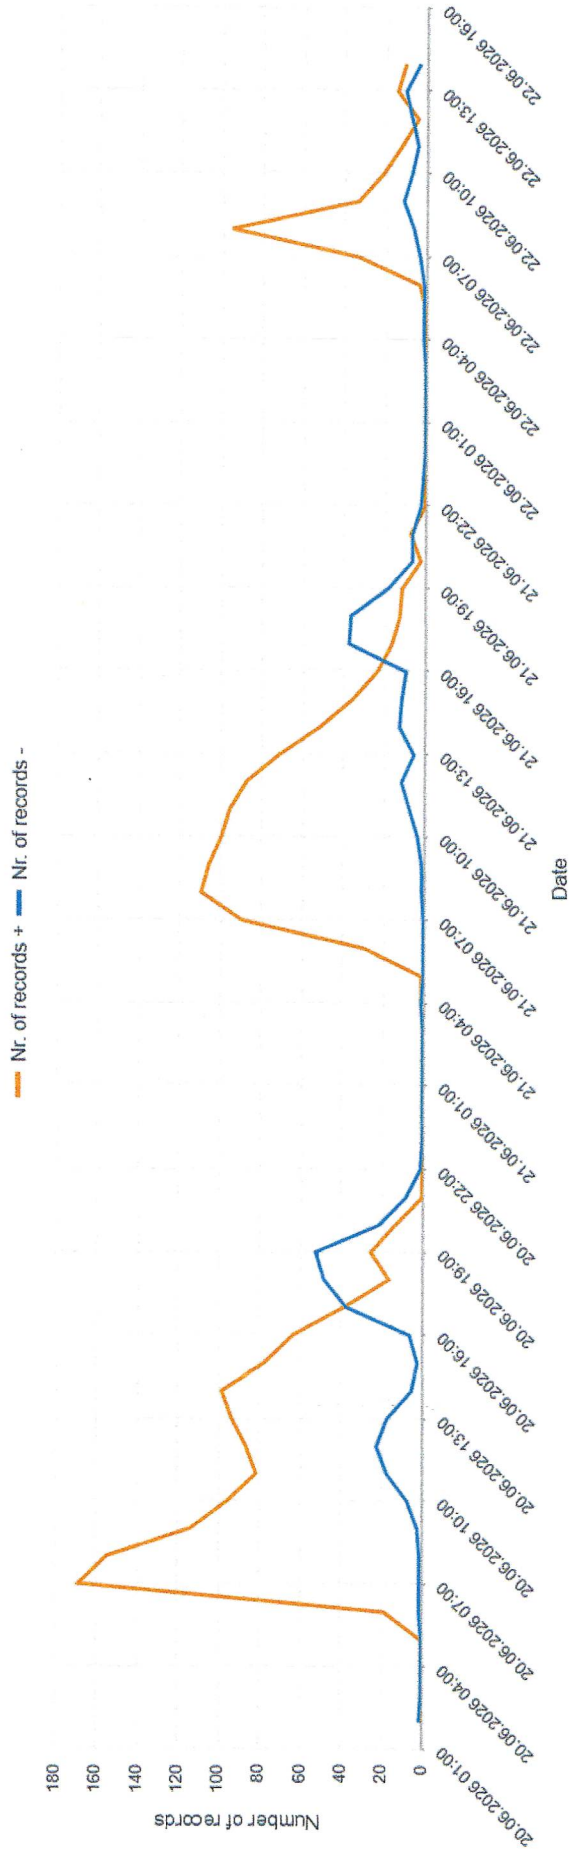

RCL 20th -22nd June 2026 HWR

Sierzega Elektronik GmbH
 Thürnau 55, A-4062 Thening
 Tel.: +43-7221-64114-0, Fax:-14
 Mail: office@sierzega.at
 Web: www.sierzega.at

Wenn an dieser Stelle Ihr Logo mit Anschrift usw. stehen soll,
 so kopieren Sie eine entsprechende Grafik, gespeichert als "logo.wmf" (Windows Metafile)
 mit den Proportionen 1:10 (Breite:Länge) in das Programmverzeichnis dieser Software

To see your own logo with your address here at this place:
 Design a graphic file and save it as "logo.wmf" (Windows Metafile)
 with the proportions 1:10 (width to length) in the program folder of this software

RCL 20th June 2025 1st day of HWR

Statistics

Period: 20 June 2025, 00:00 o'clock to 20 June 2025, 23:59 o'clock

	Count +	%	Count -	%	Total	%	V15 +	Va +	V85 +	Vmax+	V15 -	Va -	V85 -	Vmax -
0 % Motorcycle	112	2.1	40	4.8	152	2.4	40	50	60	88	18	32	46	53
Average time interval: 0.7 sec Car	4409	81.2	644	77.2	5053	80.6	41	50	59	94	36	46	55	77
34 % Truck	854	15.7	141	16.9	995	15.9	38	48	58	96	28	43	56	71
ADT: 881	57	1	9	1.1	66	1.1	33	42	49	64	26	37	47	52
Truck Share: 17 %	5432	86.7	834	13.3	6266	100	40	49	59	96	33	44	55	77