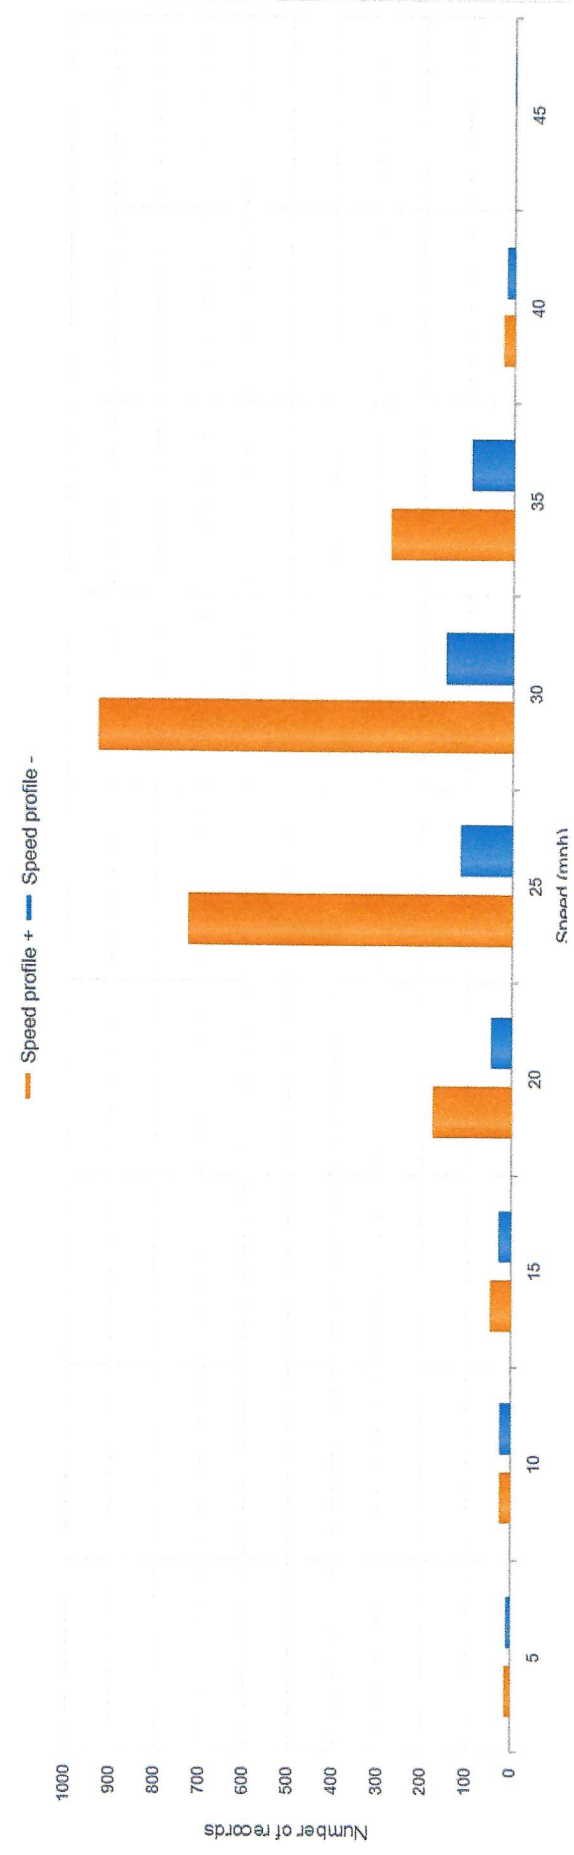

RCL 20th -22nd June 2026 HWR

Sierzega Elektronik GmbH
 Thürnau 55, A-4062 Thening
 Tel.: +43-7221-64114-0, Fax:-14
 Mail: office@sierzega.at
 Web: www.sierzega.at

Wenn an dieser Stelle Ihr Logo mit Anschrift usw. stehen soll,
 so kopieren Sie eine entsprechende Grafik, gespeichert als "logo.wmf" (Windows Metafile)
 mit den Proportionen 1:10 (Breite:Länge) in das Programmverzeichnis dieser Software

To see your own logo with your address here at this place:
 Design a graphic file and save it as "logo.wmf" (Windows Metafile)
 with the proportions 1:10 (width to length) in the program folder of this software

RCL 20th June 2025 1st day of HWR

Statistics

Period: 20 June 2025, 00:00 o'clock to 20 June 2025, 23:59 o'clock

	Count +	%	Count -	%	Total	%	V15 +	Va +	V85 +	Vmax+	V15 -	Va -	V85 -	Vmax -
0 % Motorcycle	112	2.1	40	4.8	152	2.4	40	50	60	88	18	32	46	53
Average time interval: 0.7 sec Car	4409	81.2	644	77.2	5053	80.6	41	50	59	94	36	46	55	77
34 % Truck	854	15.7	141	16.9	995	15.9	38	48	58	96	28	43	56	71
ADT: 881	57	1	9	1.1	66	1.1	33	42	49	64	26	37	47	52
Truck Share: 17 %	5432	86.7	834	13.3	6266	100	40	49	59	96	33	44	55	77