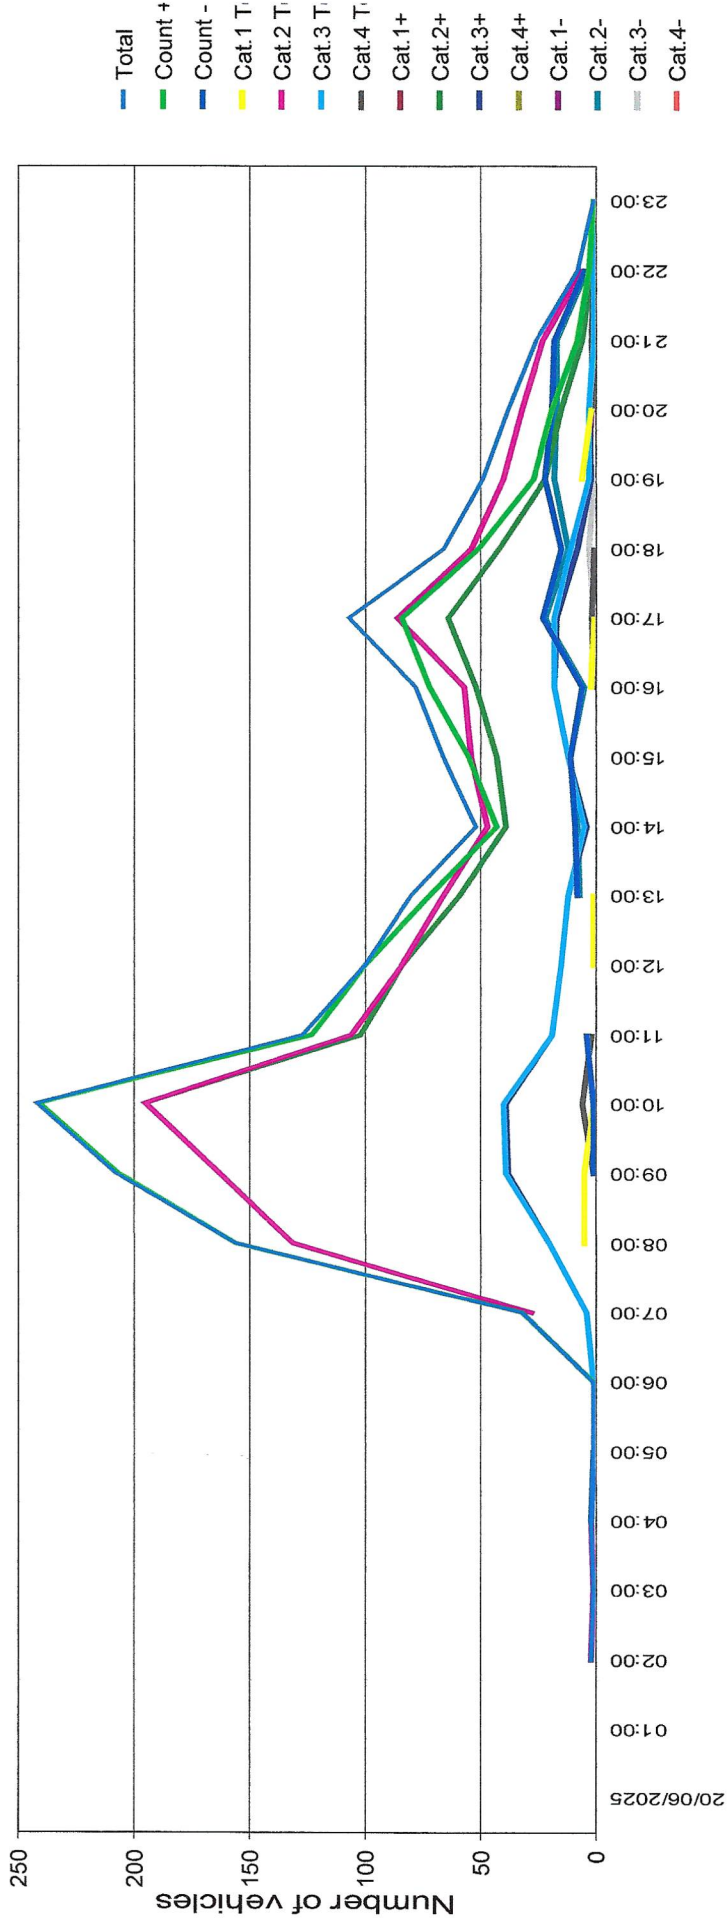

RCL 20th -22nd June 2026 HWR

Sierzega Elektronik GmbH
 Thürnau 55, A-4062 Thening
 Tel.: +43-7221-64114-0, Fax:-14
 Mail: office@sierzega.at
 Web: www.sierzega.at

Wenn an dieser Stelle Ihr Logo mit Anschrift usw. stehen soll,
 so kopieren Sie eine entsprechende Grafik, gespeichert als "logo.wmf" (Windows Metafile)
 mit den Proportionen 1:10 (Breite:Länge) in das Programmverzeichnis dieser Software

To see your own logo with your address here at this place:
 Design a graphic file and save it as "logo.wmf" (Windows Metafile)
 with the proportions 1:10 (width to length) in the program folder of this software

RCL 20th June 2025 1st day of HWR

Statistics

Period: 20 June 2025, 00:00 o'clock to 20 June 2025, 23:59 o'clock

	Count +	%	Count -	%	Total	%	V15 +	Va +	V85 +	Vmax+	V15 -	Va -	V85 -	Vmax -
0 % Motorcycle	112	2.1	40	4.8	152	2.4	40	50	60	88	18	32	46	53
Average time interval: 0.7 sec Car	4409	81.2	644	77.2	5053	80.6	41	50	59	94	36	46	55	77
34 % Truck	854	15.7	141	16.9	995	15.9	38	48	58	96	28	43	56	71
ADT: 881	57	1	9	1.1	66	1.1	33	42	49	64	26	37	47	52
Truck Share: 17 %	5432	86.7	834	13.3	6266	100	40	49	59	96	33	44	55	77